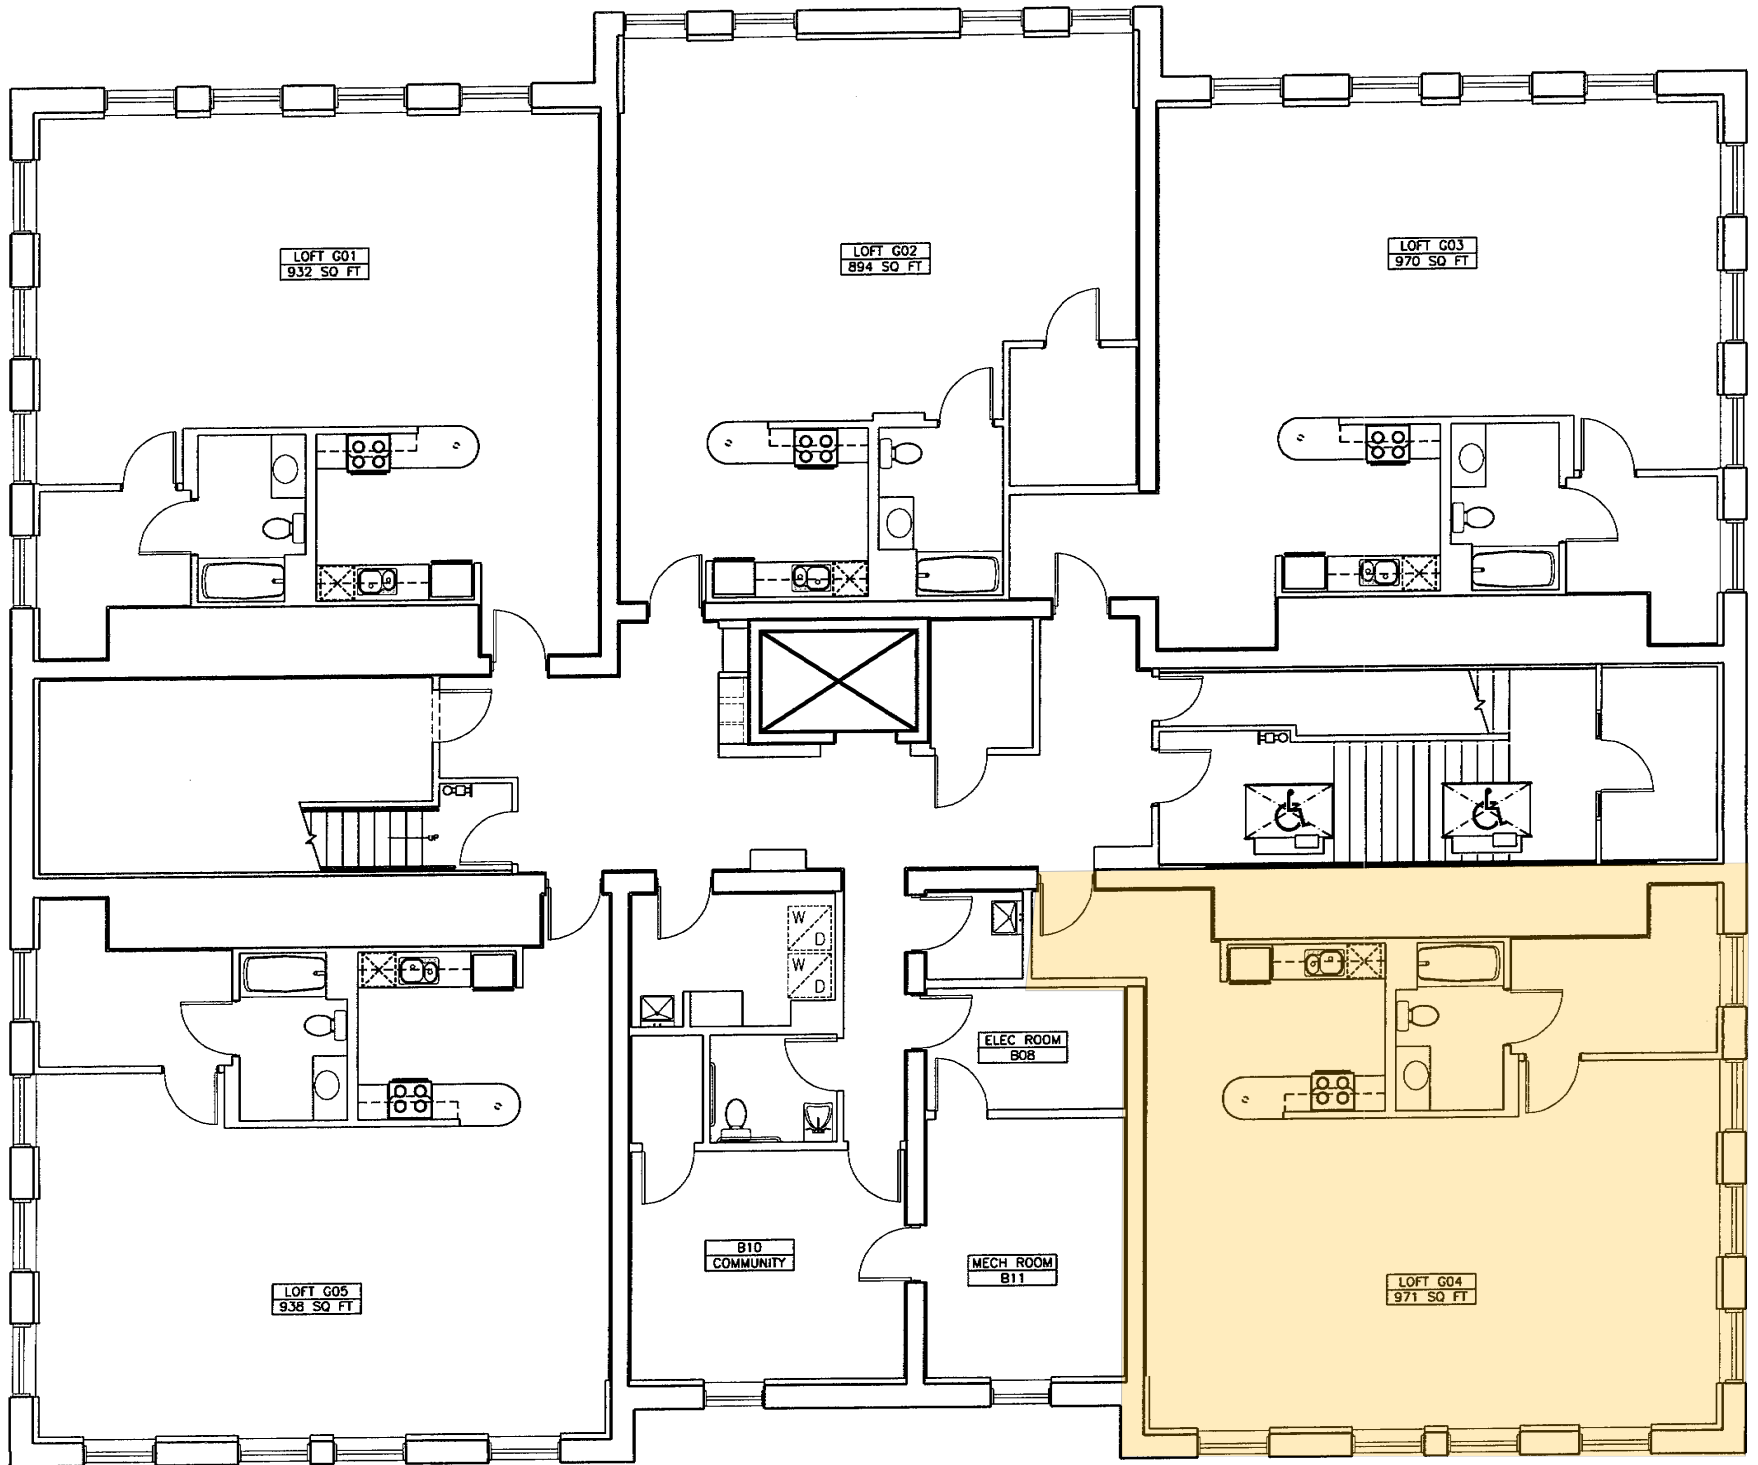

keen studios

floor plans

For more info:
Roy Avellaneda
Metropolitan Boston Real Estate
Roy@MetropolitanBRE.com
617-212-4658

market-rate units are highlighted

The Lofts at Keen Studios // 220 Spencer Ave., Chelsea MA 02150 // 617-212-4658 // KeenLofts.com

LOFT 201
980 SQ FT

LOFT 202
998 SQ FT

LOFT 203
996 SQ FT

LOFT 206
1079 SQ FT

LOFT 205
817 SQ FT

LOFT 204
1079 SQ FT