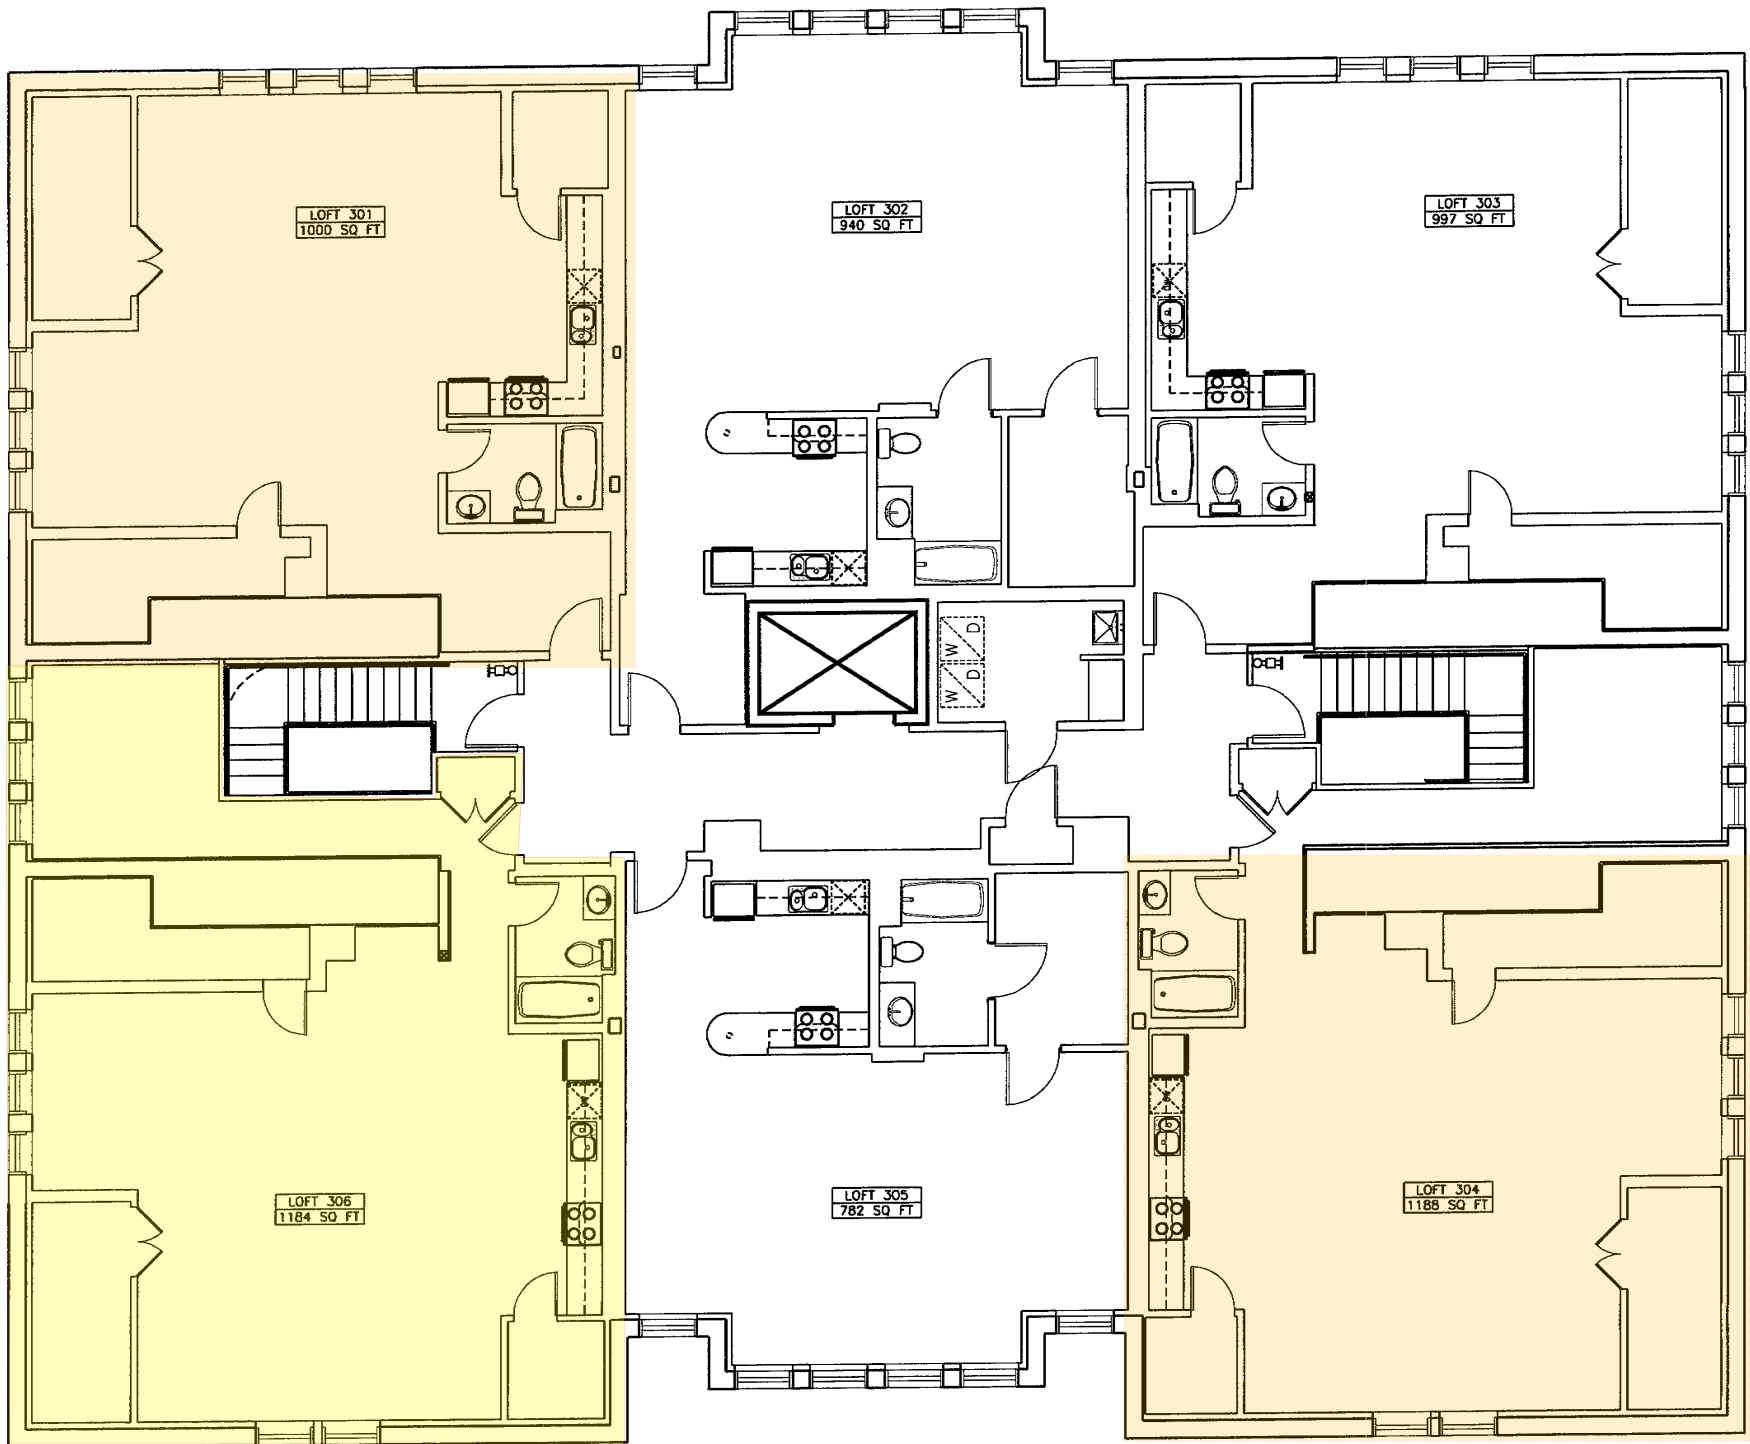

keen studios

floor plans

For more info:
Roy Avellaneda
Metropolitan Boston Real Estate
Roy@MetropolitanBRE.com
617-212-4658

market-rate units are highlighted

The Lofts at Keen Studios // 220 Spencer Ave., Chelsea MA 02150 // 617-212-4658 // KeenLofts.com

LOFT 201
980 SQ FT

LOFT 202
998 SQ FT

LOFT 203
996 SQ FT

LOFT 206
1079 SQ FT

LOFT 205
817 SQ FT

LOFT 204
1079 SQ FT